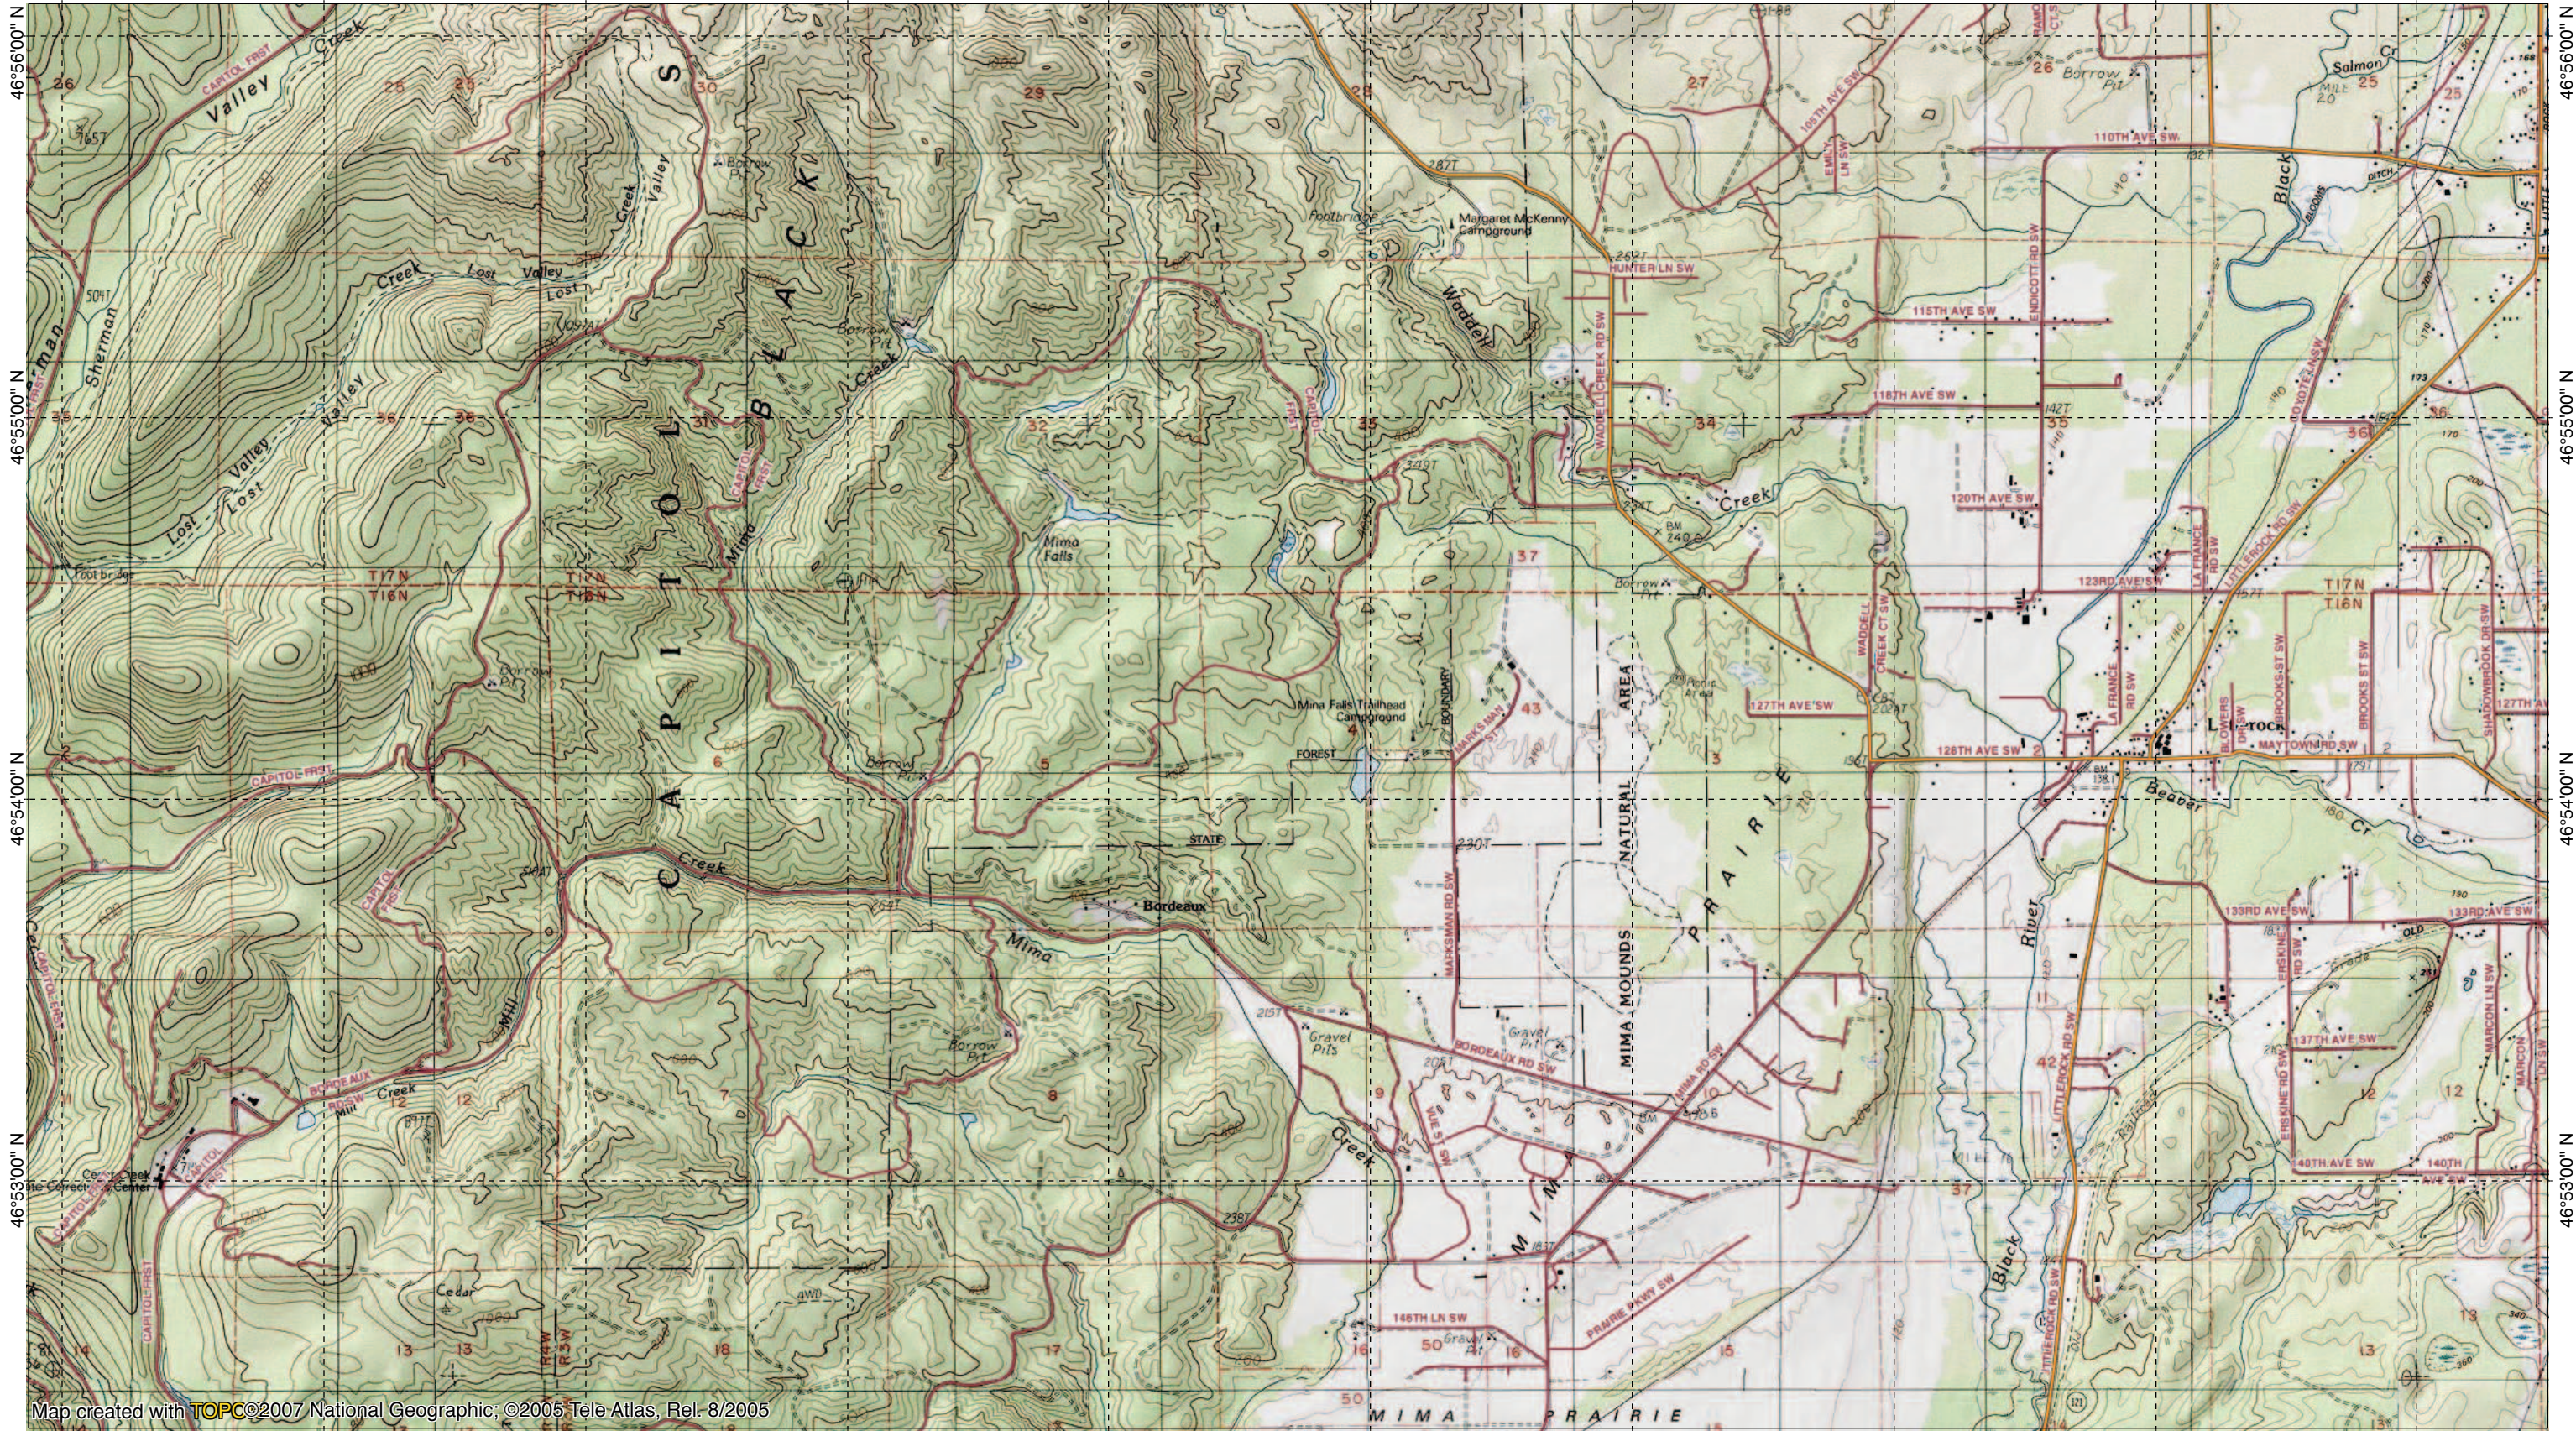

123°09'00" W 123°08'00" W 123°07'00" W 123°06'00" W 123°05'00" W 123°04'00" W 123°03'00" W 123°02'00" W 123°01'00" W WGS84 123°00'00" W

Map created with TOPO! ©2007 National Geographic; ©2005 Tele Atlas, Rel. 8/2005

123°09'00" W 123°08'00" W 123°07'00" W 123°06'00" W 123°05'00" W 123°04'00" W 123°03'00" W 123°02'00" W 123°01'00" W WGS84 123°00'00" W

TN 17° MN  
03/06/10